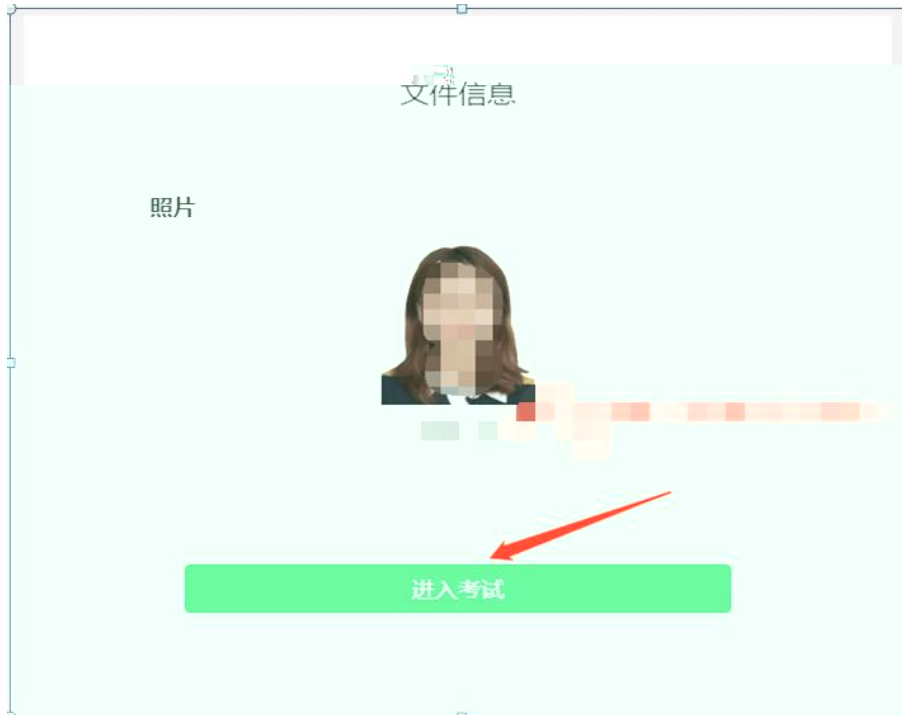

考试口令:

请在电脑上下载客户端并安装, 打开客户端需要先输入本场考试的口令, 后进入考试。

Windows

立即下载 版本1.1.5 新

MAC

立即下载 版本1.1.5 新

中文 English

1)

2)

2)

主试结束, 点击完成考试, 确认结束考试, 返回登录界面

)

)

)