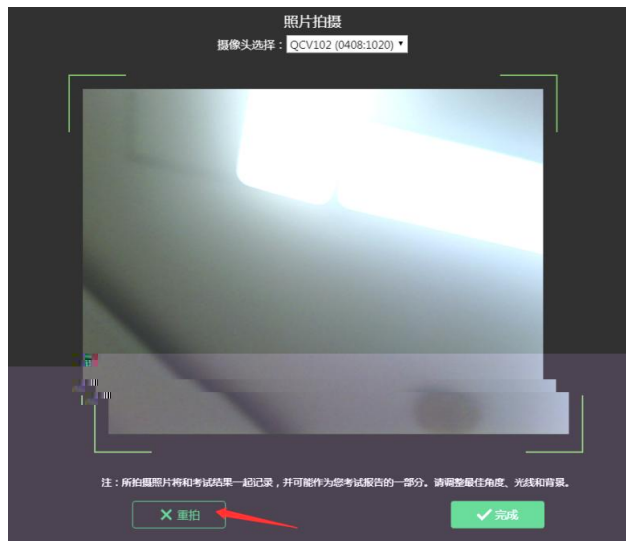

考试口令:

请在电脑上下载客户端并安装, 打开客户端需要先输入本场考试的口令, 后进入考试。

Windows

立即下载 版本1.1.5 新

MAC

立即下载 版本1.1.5 新

中文 English

1)

2)

2)

主试结束, 点击完成考试, 确认结束考试, 返回登录界面

)

)

)