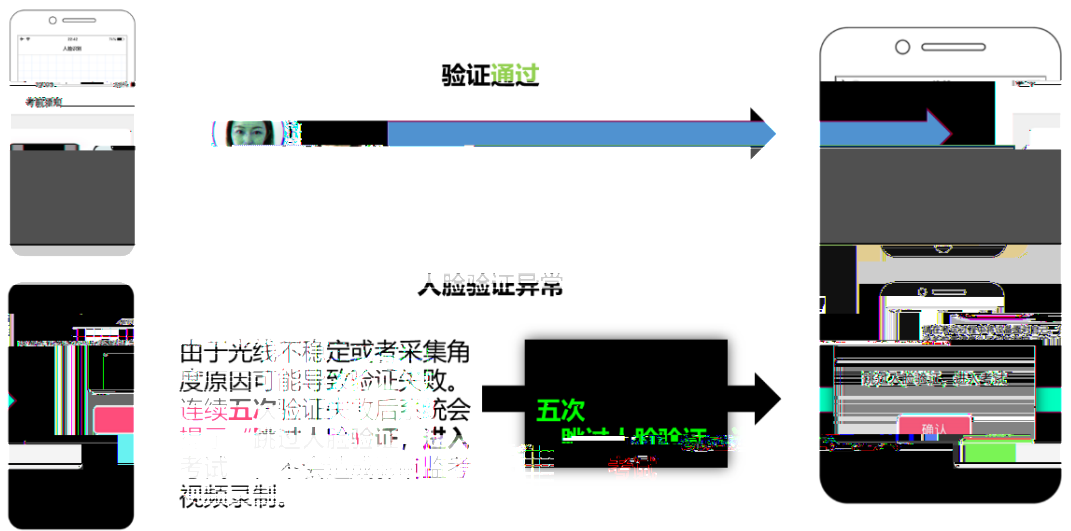

考试口令:

请在电脑上下载客户端并安装, 打开客户端需要先输入本场考试的口令, 后进入考试。

Windows

立即下载 版本1.1.5 新

MAC

立即下载 版本1.1.5 新

中文 English

1)

2)

2)

主试结束, 点击完成考试, 确认结束考试, 返回登录界面

)

)

)