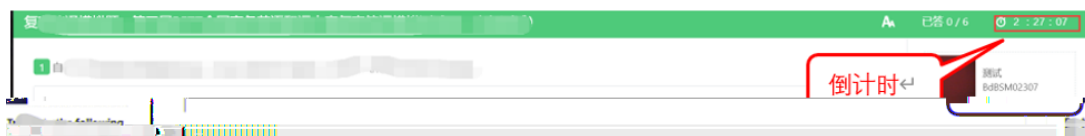

考试口令:

请在电脑上下载客户端并安装, 打开客户端需要先输入本场考试的口令, 后进入考试。

Windows

立即下载 版本1.1.5 新

MAC

立即下载 版本1.1.5 新

中文 English

1)

2)

2)

主试结束, 点击完成考试, 确认结束考试, 返回登录界面

)

)

)