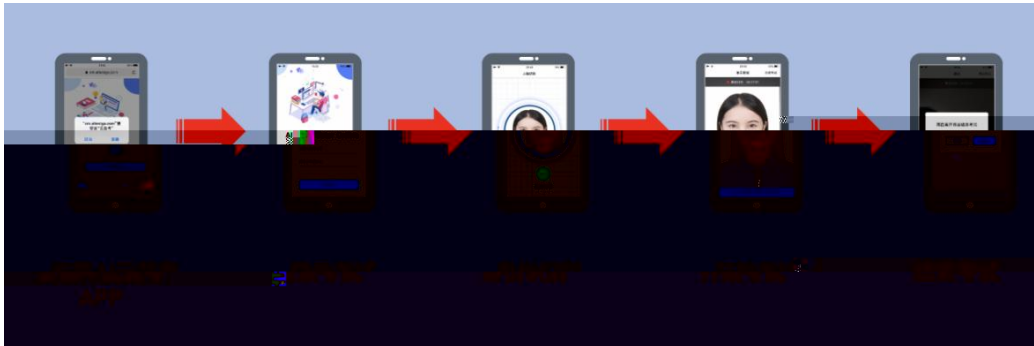

考试口令:

请在电脑上下载客户端并安装, 打开客户端需要先输入本场考试的口令, 后进入考试。

Windows

立即下载 版本1.1.5 新

MAC

立即下载 版本1.1.5 新

中文 English

1)

2)

2)

主试结束, 点击完成考试, 确认结束考试, 返回登录界面

)

)

)